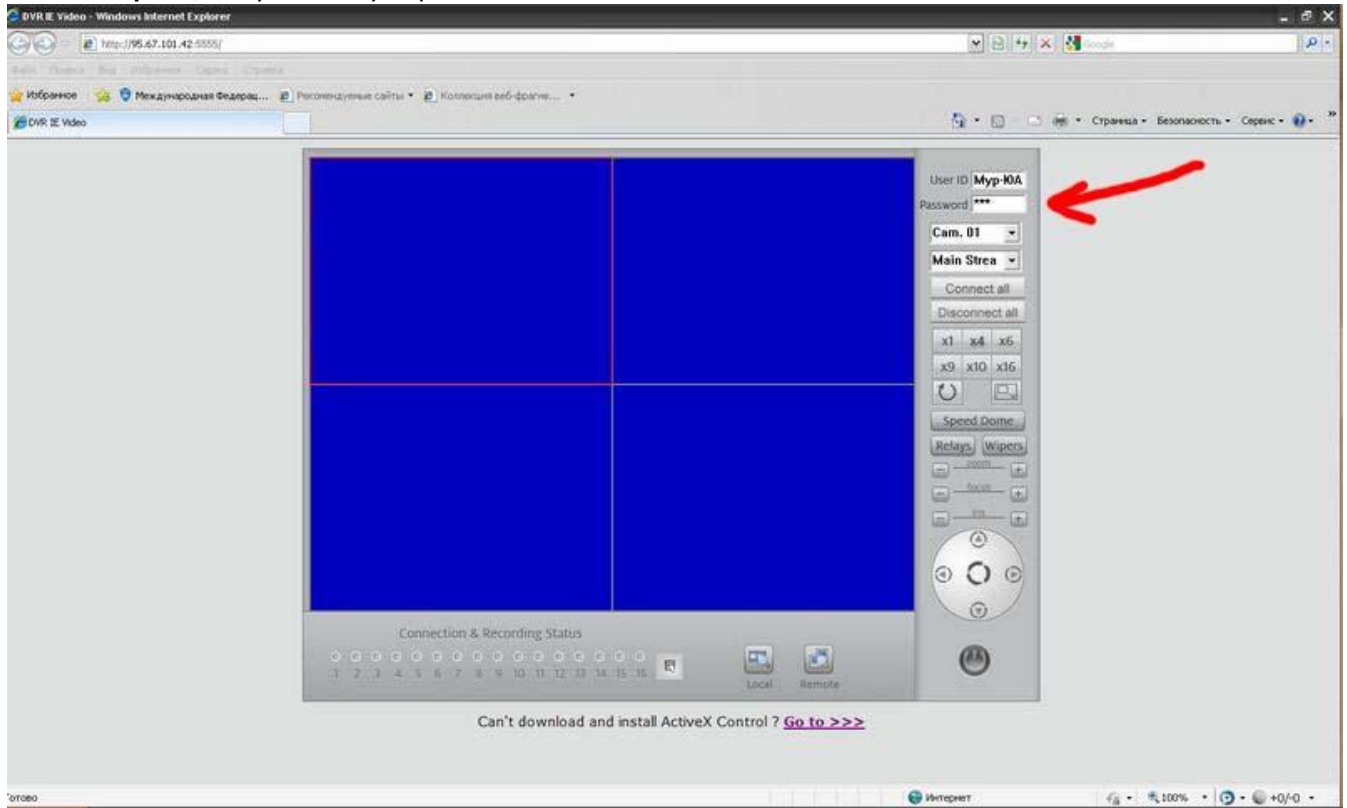

5. Перезапускаем **Internet Explorer**. В поля **User ID** и **Password** вводим требуемые данные – Ваш **логин** и **пароль**, полученные у персонала МегаСТО.