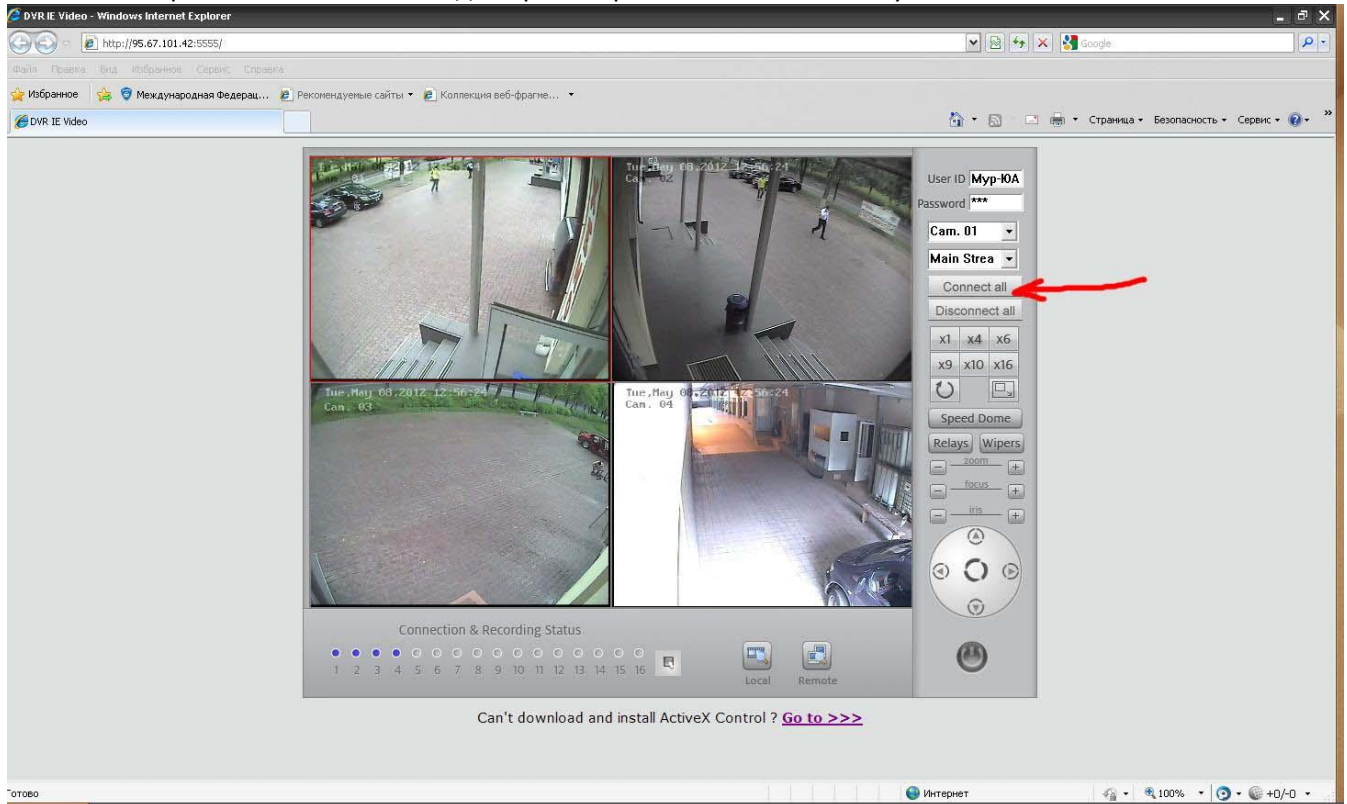

Инструкция по использованию системы On-Line мониторинга (веб-видеонаблюдения)

МегаСТО

1. Запускаем обозреватель **Internet Explorer**.
2. На сайте МегаСТО (www.mega-sto.com.ua) заходим в раздел «**On-Line мониторинг**» или переходим в веб-браузере на страницу <http://www.mega-sto.com.ua/on-line-monitoring.html>
3. Выбираем указанную ссылку на данной странице:

4. Если страница не имеет вида как на рисунке ниже, скачиваем по указанной ссылке и устанавливаем надстройку **ActiveX**

5. Перезапускаем **Internet Explorer**. В поля **User ID** и **Password** вводим требуемые данные – Ваш **логин** и **пароль**, полученные у персонала МегаСТО.

6. Выбираем количество окон для просмотра и нажимаем кнопку «**Connect all**»

7. Для выбора конкретной камеры – двойной клик на её окне, для последовательной смены камер - нажимаем кнопку ротации:

Кнопка рядом справа – переход в полноэкранный режим, для выхода из полноэкранного режима – нажатие правой кнопки мыши.

Для выхода – самая нижняя кнопка на панели управления в правом нижнем углу .