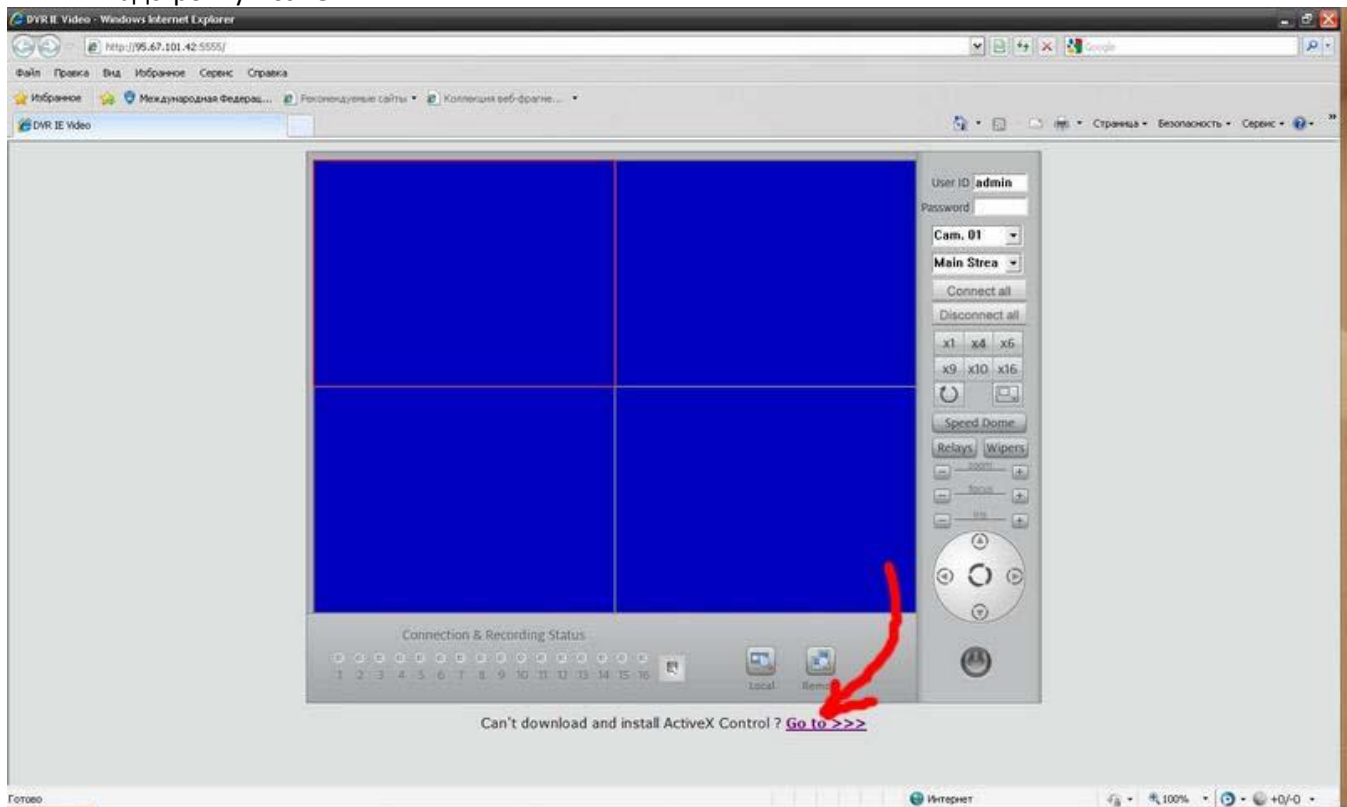

4. Если страница не имеет вида как на рисунке ниже, скачиваем по указанной ссылке и устанавливаем надстройку **ActiveX**