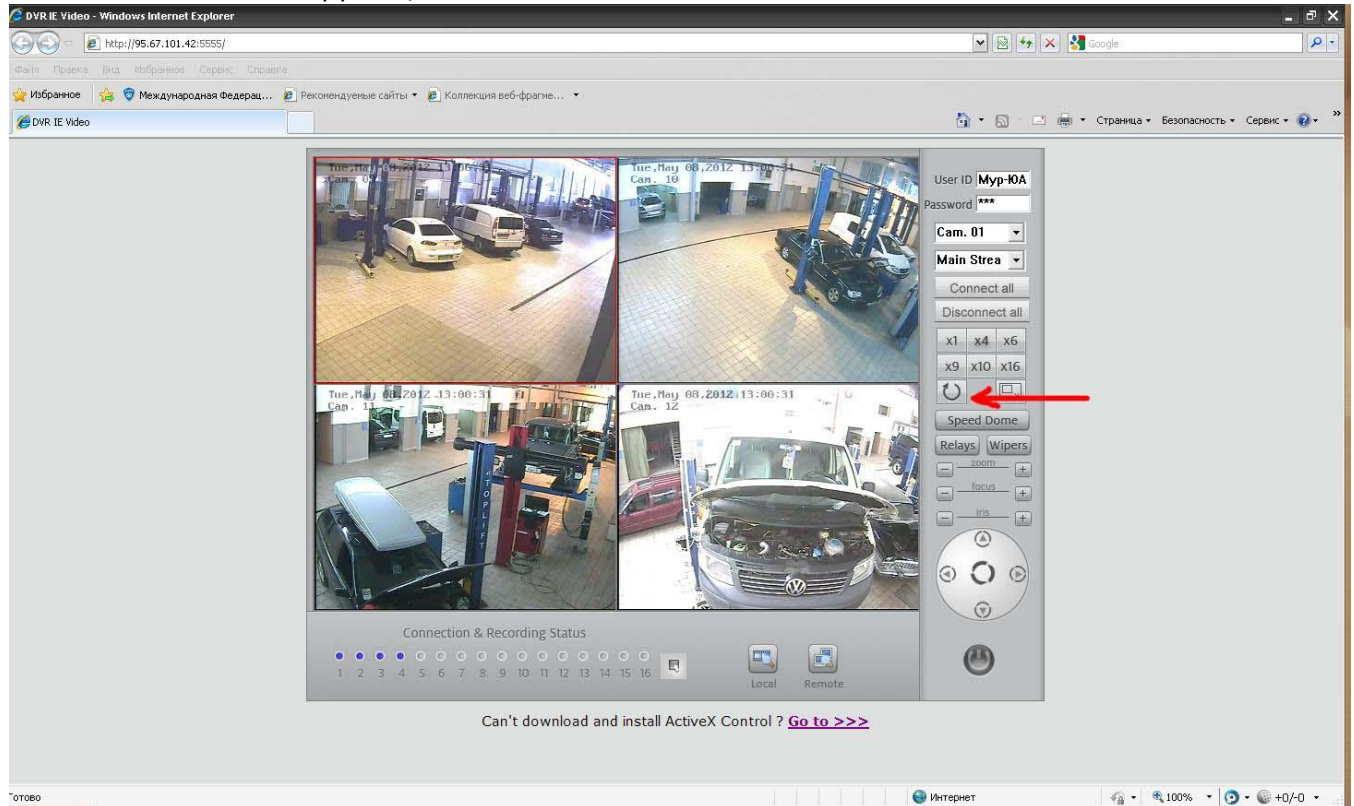

Инструкция по использованию системы On-Line мониторинга (веб-видеонаблюдения)

МегаСТО

1. Запускаем обозреватель **Internet Explorer**.
2. На сайте МегаСТО (www.mega-sto.com.ua) заходим в раздел «**On-Line мониторинг**» или переходим в веб-браузере на страницу <http://www.mega-sto.com.ua/on-line-monitoring.html>
3. Выбираем указанную ссылку на данной странице:

4. Если страница не имеет вида как на рисунке ниже, скачиваем по указанной ссылке и устанавливаем надстройку **ActiveX**

5. Перезапускаем **Internet Explorer**. В поля **User ID** и **Password** вводим требуемые данные – Ваш **логин** и **пароль**, полученные у персонала МегаСТО.

6. Выбираем количество окон для просмотра и нажимаем кнопку «**Connect all**»

7. Для выбора конкретной камеры – двойной клик на её окне, для последовательной смены камер - нажимаем кнопку ротации:

Кнопка рядом справа – переход в полноэкранный режим, для выхода из полноэкранного режима – нажатие правой кнопки мыши.

Для выхода – самая нижняя кнопка на панели управления в правом нижнем углу .