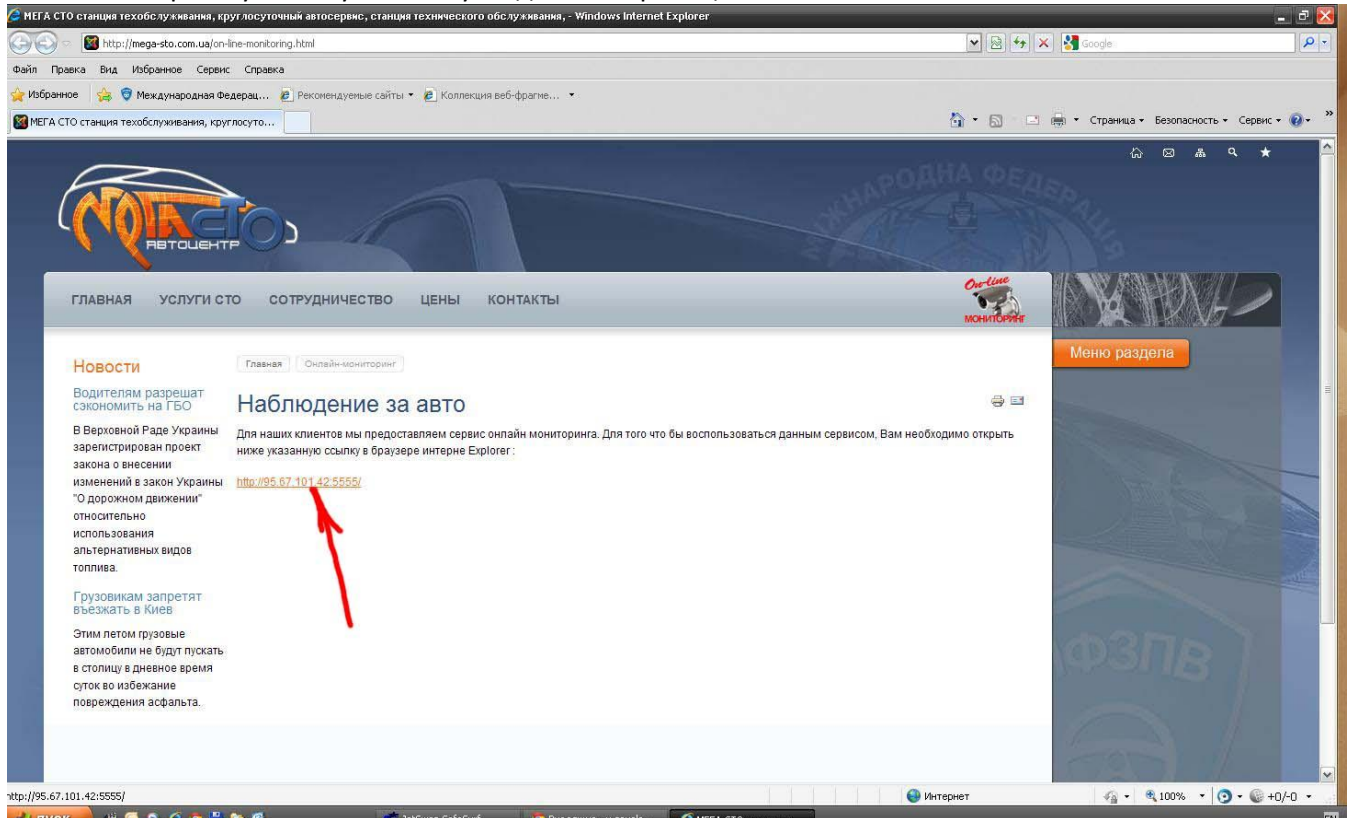

Инструкция по использованию системы On-Line мониторинга (веб-видеонаблюдения)

МегаСТО

1. Запускаем обозреватель **Internet Explorer**.
2. На сайте МегаСТО (www.mega-sto.com.ua) заходим в раздел «**On-Line мониторинг**» или переходим в веб-браузере на страницу <http://www.mega-sto.com.ua/on-line-monitoring.html>
3. Выбираем указанную ссылку на данной странице:

4. Если страница не имеет вида как на рисунке ниже, скачиваем по указанной ссылке и устанавливаем надстройку **ActiveX**

5. Перезапускаем **Internet Explorer**. В поля **User ID** и **Password** вводим требуемые данные – Ваш **логин** и **пароль**, полученные у персонала МегаСТО.